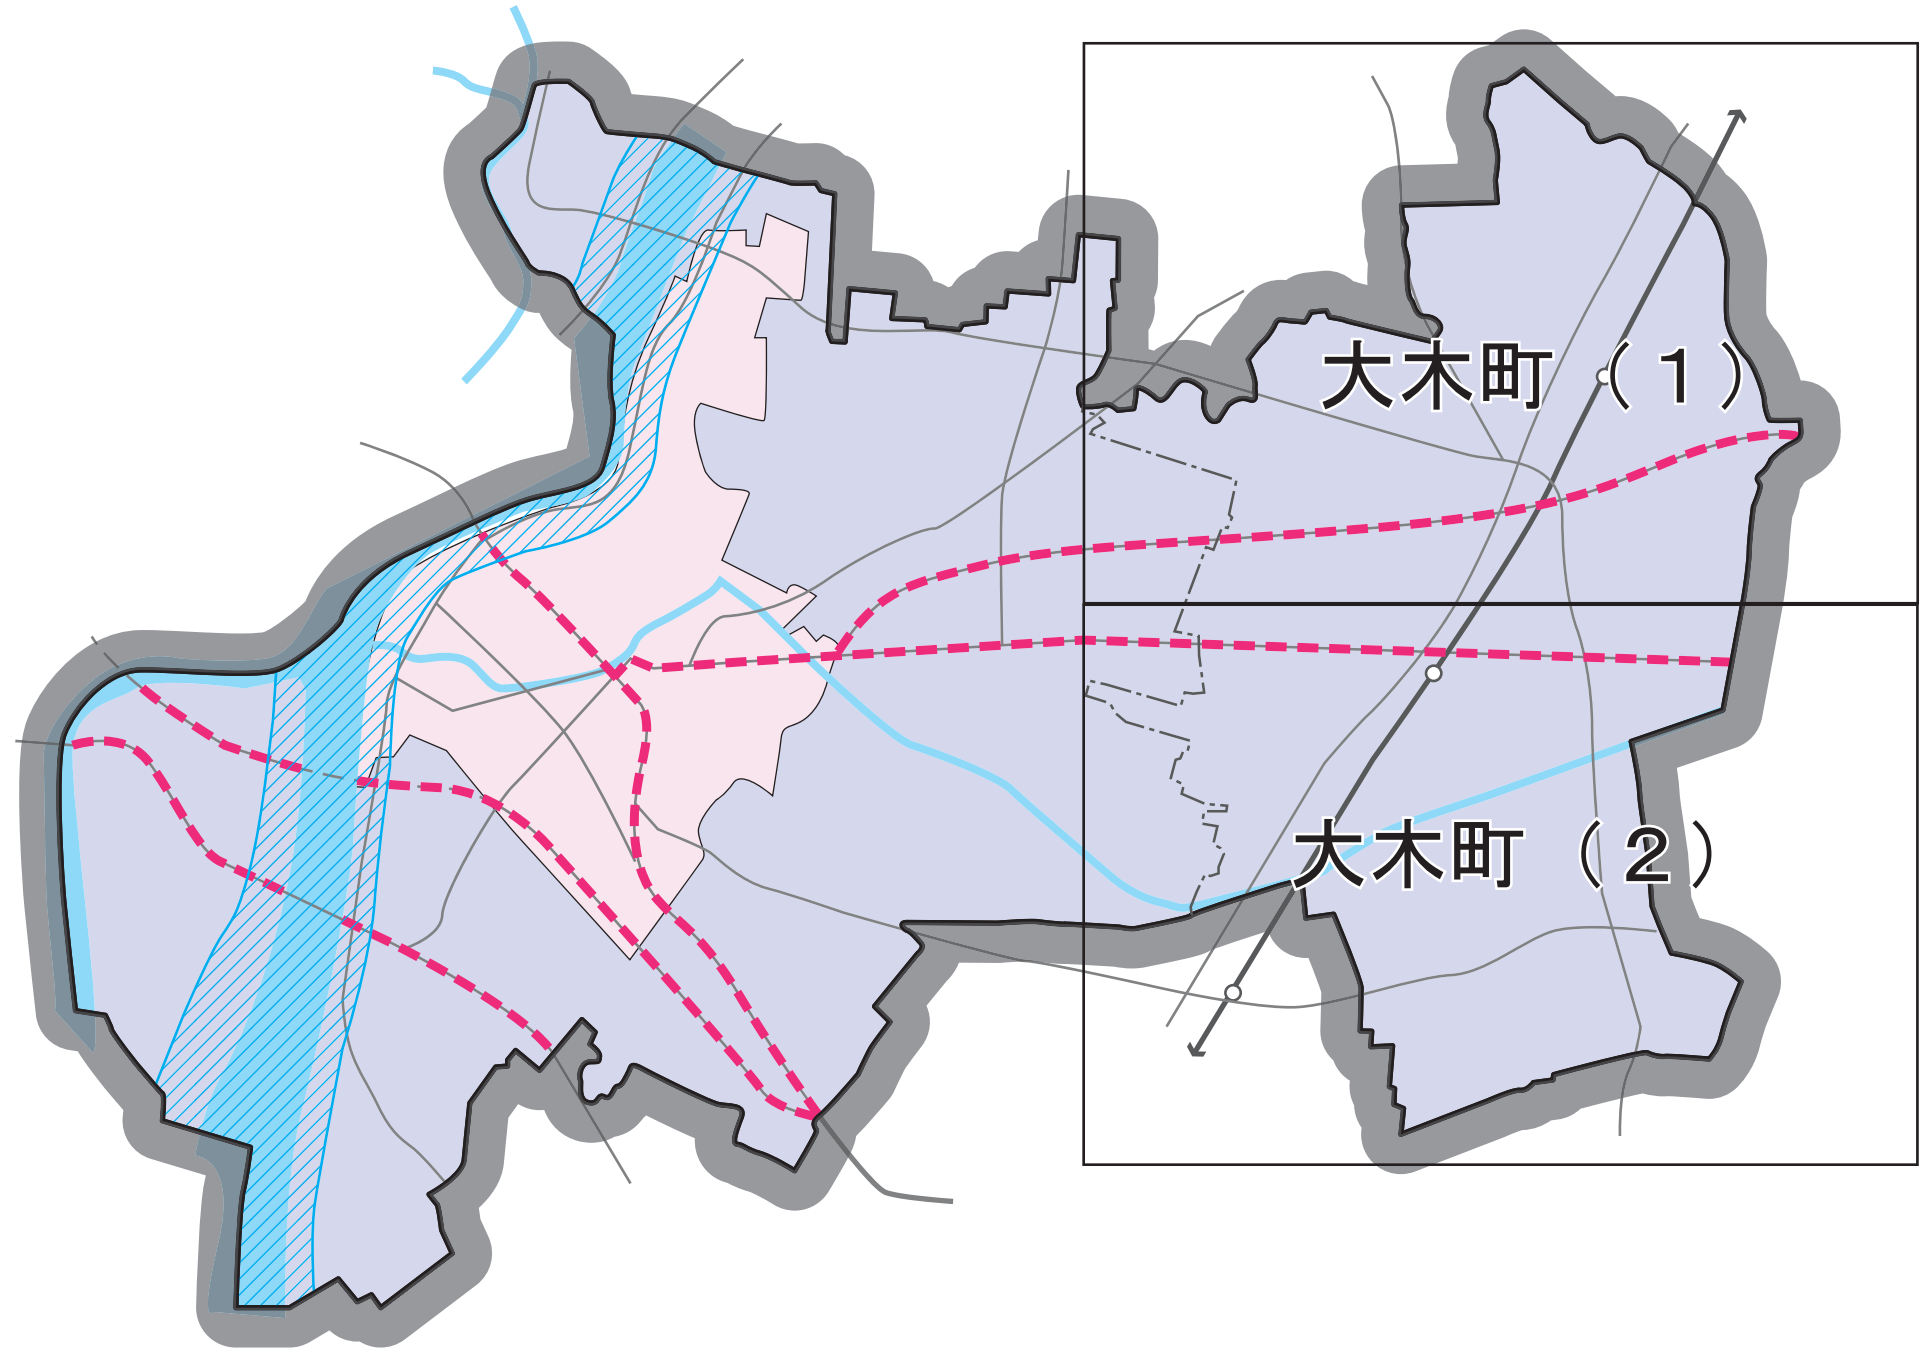

大木町エリア

大木町(1)

- | | | | |
|--|---|---|--|
|  山の景域 |  丘陵市街地の景域
(用途地域界に準ずる) |  田園の景域 |  河川景観保全ゾーン
(河川両岸から200mの範囲) |
|  丘の景域 |  市街地の景域
(用途地域界に準ずる) |  水郷の景域 |  沿道景観保全ゾーン
(幹線道路端から30mの範囲) |

大木町(2)

- | | | | |
|--|---|---|--|
|  山の景域 |  丘陵市街地の景域
(用途地域界に準ずる) |  田園の景域 |  河川景観保全ゾーン
(河川両岸から200mの範囲) |
|  丘の景域 |  市街地の景域
(用途地域界に準ずる) |  水郷の景域 |  沿道景観保全ゾーン
(幹線道路端から30mの範囲) |